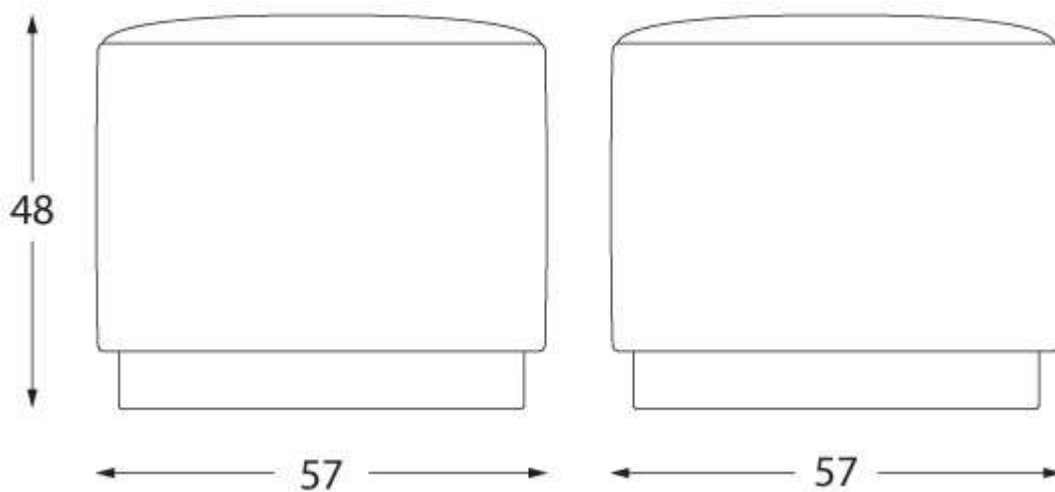

Technical data 2D